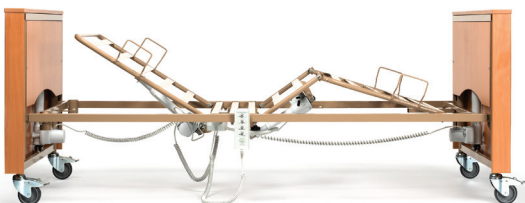

Tutte le 4 ruote possono essere bloccate per sicurezza e consentono manovre facili.

Club VARIO

Club Vario è il letto regolabile in altezza della famiglia Club. In aggiunta agli altri vantaggi dei letti Club, l'altezza può essere regolata in due posizioni.

Imposta l'altezza più adatta alla tua situazione e regolala successivamente elettricamente, per soddisfare diverse necessità nella giornata.

81 cm
74,5 cm
40 cm
33,5 cm

Posizione 1: 33,5 cm (regolabile elettricamente fino a 74,5 cm)

SCOPRI DI PIÙ sulle caratteristiche del letto Club qui di seguito.

Rete a doghe

Doghe in metallo

Doghe in legno

Cremagliera opzionale

Senza cremagliera

Con cremagliera

Sponde laterali