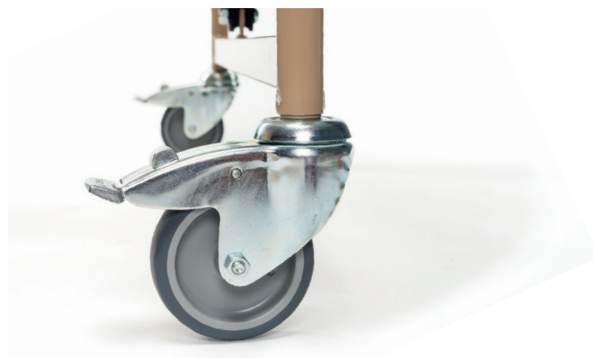

La posizione (anti) Trendelenburg è standard ed inclusa per maggiore comfort e sicurezza.

Il telecomando è facile da usare sia per l'operatore sanitario che l'utente, ma può essere bloccato per una maggiore sicurezza.

Tutte le 4 ruote possono essere bloccate per sicurezza e consentono manovre facili.

Club VARIO

Club Vario è il letto regolabile in altezza della famiglia Club. In aggiunta agli altri vantaggi dei letti Club, l'altezza può essere regolata in due posizioni.