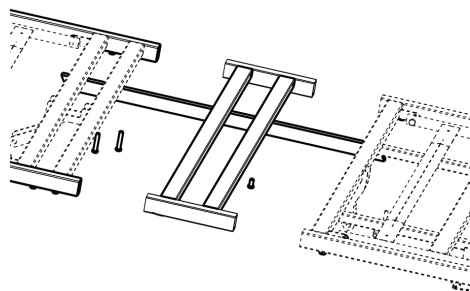

I letti Club sono creati per adattarsi alle esigenze di ogni utente! Aggiungili facilmente 20 cm. di lunghezza al tuo letto Club grazie all'estensione della rete (opzionale).